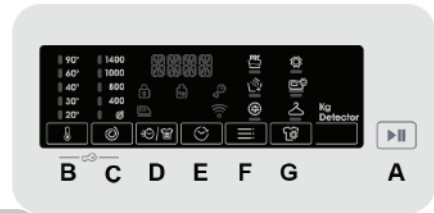

A5 148mm W x 210mm H

CANDY

CBUW4854TWM-HK

預設程序		最高洗衣量 8+5kg	最高水溫 °C (MAX.)	1	
				2	1
棉質衣物 (洗+乾) COTTONS		8	90°	●	● (●)
節能 40-60°C (洗+乾) ECO 40-60		8	60°	●	●
節能洗衣 + 乾衣 Wash and Dry (ECO 40-60 +)		5	-	●	●
毛衣/手洗 WOOL/HAND WASH		2	30°	●	●
合成纖維/顏色衣物 SYNTHETIC AND COLOURED		4	60°	●	● (●)
過水 RINSE		-	-		●
排水 + 脫水 DRAIN & SPIN		-	-		
DRYING 乾衣	羊毛乾衣 Dry Wool	1	-		
	低溫乾衣 Low Heat	4	-		
	高溫乾衣 High Heat	5	-		
59' 纖幼衣物快洗 DELICATE 59'		2.5	40°	●	●
一般快洗 RAPID	14'	1.5	40°	●	●
	30'	2.5	40°	●	●
	44'	3.5	40°	●	●
59' 全機快洗 MIXED & COLOURED 59'		8	40°	●	●
59' 棉質快洗 PERFECT COTTON 59'		4	40°	●	●
49' 全機快洗 SPECIAL 49'		8	40°	●	●

A 開機/關機

B 溫度選擇

C 轉速選擇

D 污漬程度/快洗選擇

E 預校洗衣

F 其他選項

G 乾衣選擇

B+C 面板安全鎖

智能手機操作
REMOTE CONTROL (Wi-Fi)